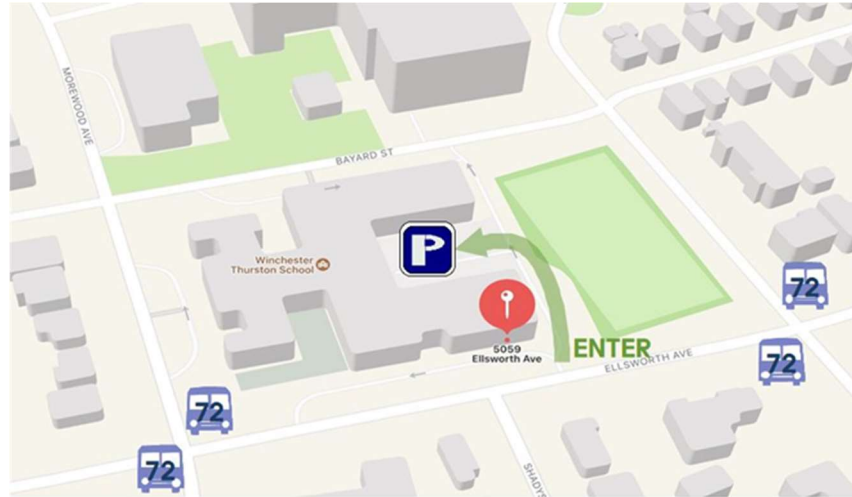

주일예배 주소

SUNDAY WORSHIP SERVICE ADDRESS

5059 Ellsworth Avenue, Pittsburgh, PA 15213

대중교통 Public Transport

72번 버스 Ellsworth Ave & Amberson 정류장에서 하차 하십시오.

자가용 Own Car

건물 부지 내 일방통행이오니 주차 진입로 확인에 유의 하십시오.

기타 교통수단 Other Transportation