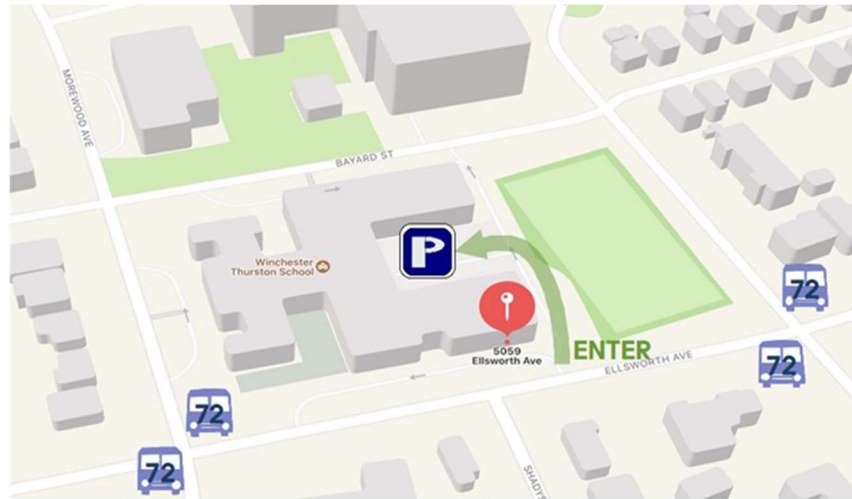

주일예배 주소

SUNDAY WORSHIP SERVICE ADDRESS

5059 Ellsworth Avenue, Pittsburgh, PA 15213

대중교통 Public Transport

72번 버스 **Ellsworth Ave & Amberson 정류장**에서 하차 하십시오.

자가용 Own Car

건물 부지 내 일방통행이오니 주차 진입로 확인에 유의 하십시오.

기타 교통수단 Other Transportation