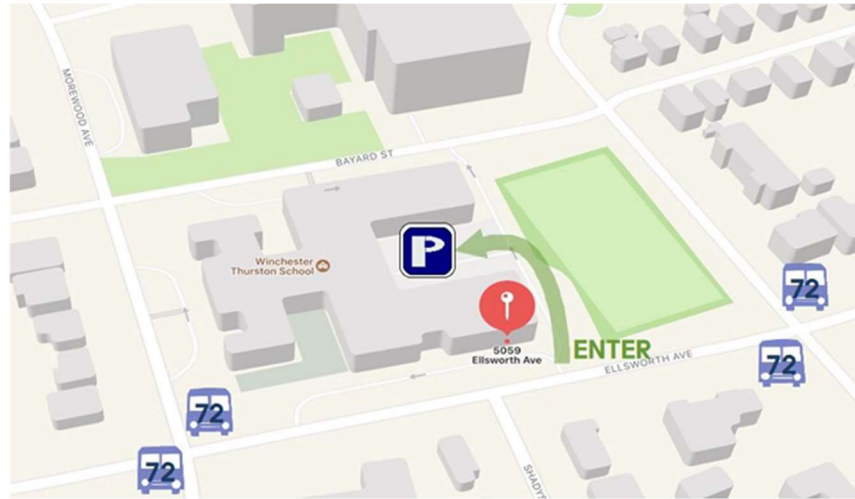

주일예배 주소

SUNDAY WORSHIP SERVICE ADDRESS

5059 Ellsworth Avenue, Pittsburgh, PA 15213

대중교통 Public Transport

72번 버스 **Ellsworth Ave & Amberson 정류장**에서 하차 하십시오.

자가용 Own Car

건물 부지 내 일방통행이오니 주차 진입로 확인에 유의 하십시오.

기타 교통수단 Other Transportation