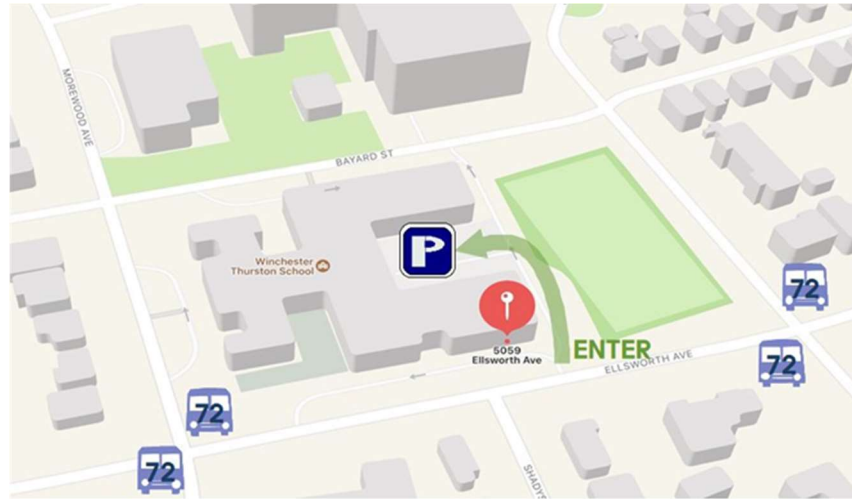

EECM 지역사회 식사봉사 (7 월 19 일 화요일 5:30PM)

동참을 원하시는 성도님들과 Youth 학생들은 이근상 장로님께 문의해 주세요. 장소: EECM 6140 Station St. Pittsburgh, PA 15206

전교인 피크닉 및 신입생 환영회 (8 월 28 일 주일 11AM, 햄튼파크)

새학기 신입생과 이사오신 새가족들이 많이 참석하실 수 있도록 전도에 힘써 주시길 부탁드립니다. 문의: 박근재 집사님

주일예배 주소

SUNDAY WORSHIP SERVICE ADDRESS

5059 Ellsworth Avenue, Pittsburgh, PA 15213

대중교통 Public Transport

72번 버스 **Ellsworth Ave & Amberson 정류장**에서 하차 하십시오.

자가용 Own Car

건물 부지 내 일방통행이오니 주차 진입로 확인에 유의 하십시오.

기타 교통수단 Other Transportation