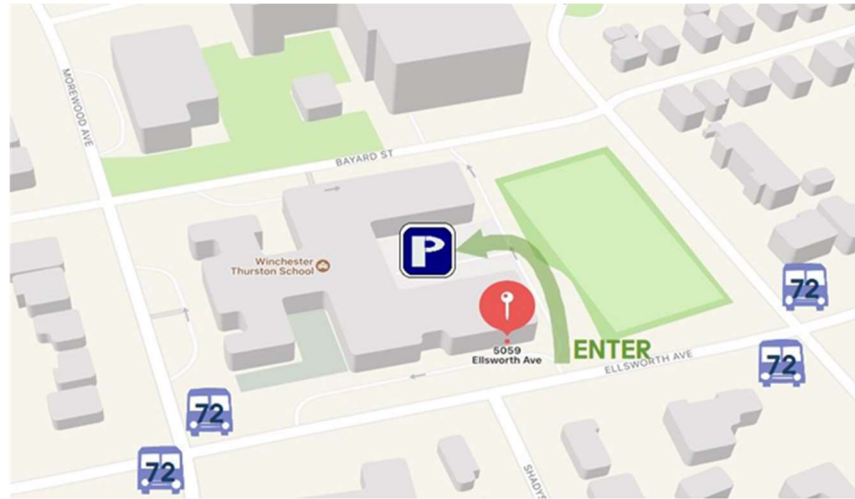

5059 Ellsworth Avenue, Pittsburgh, PA 15213

**대중교통 Public Transport**

72번 버스 **Ellsworth Ave & Amberson 정류장**에서 하차 하십시오.

**자가용 Own Car**

건물 부지 내 일방통행이오니 주차 진입로 확인에 유의 하십시오.

**기타 교통수단 Other Transportation**