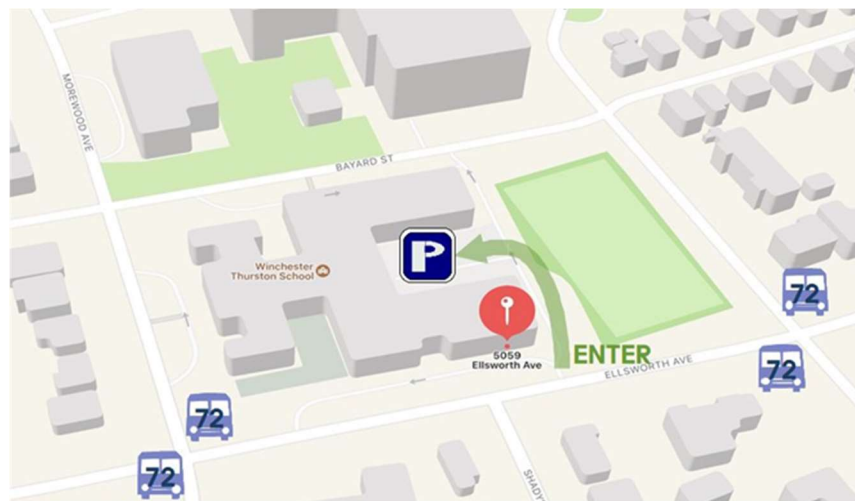

주일예배 주소

SUNDAY WORSHIP SERVICE ADDRESS

5059 Ellsworth Avenue, Pittsburgh, PA 15213

대중교통 Public Transport

72번 버스 Ellsworth Ave & Amberson 정류장에서 하차 하십시오.

자가용 Own Car

건물 부지 내 일방통행이오니 주차 진입로 확인에 유의 하십시오.

기타 교통수단 Other Transportation