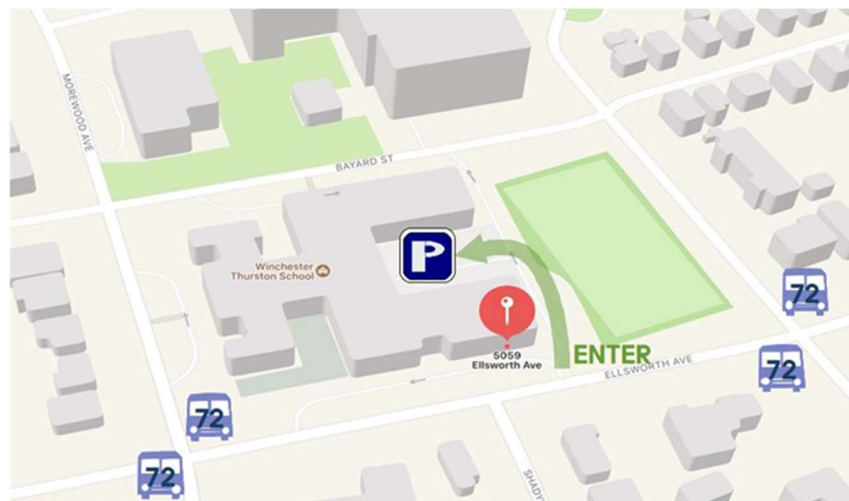

**주일예배 주소**

SUNDAY WORSHIP SERVICE ADDRESS

**5059 Ellsworth Avenue, Pittsburgh, PA 15213**

**대중교통 Public Transport**

72번 버스 **Ellsworth Ave & Amberson 정류장**에서 하차 하십시오.

**자가용 Own Car**

건물 부지 내 일방통행이오니 주차 진입로 확인에 유의 하십시오.