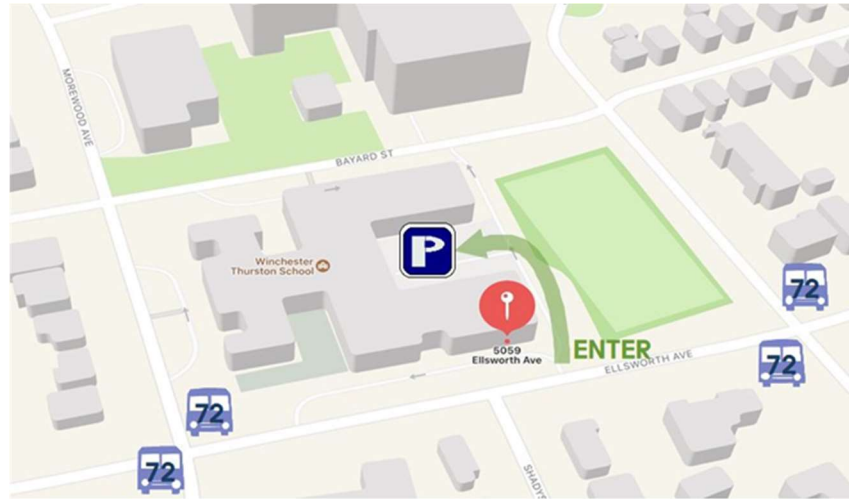

주일예배 주소

SUNDAY WORSHIP SERVICE ADDRESS

5059 Ellsworth Avenue, Pittsburgh, PA 15213

대중교통 Public Transport

72번 버스 **Ellsworth Ave & Amberson 정류장**에서 하차 하십시오.

자가용 Own Car

건물 부지 내 일방통행이오니 주차 진입로 확인에 유의 하십시오.

기타 교통수단 Other Transportation