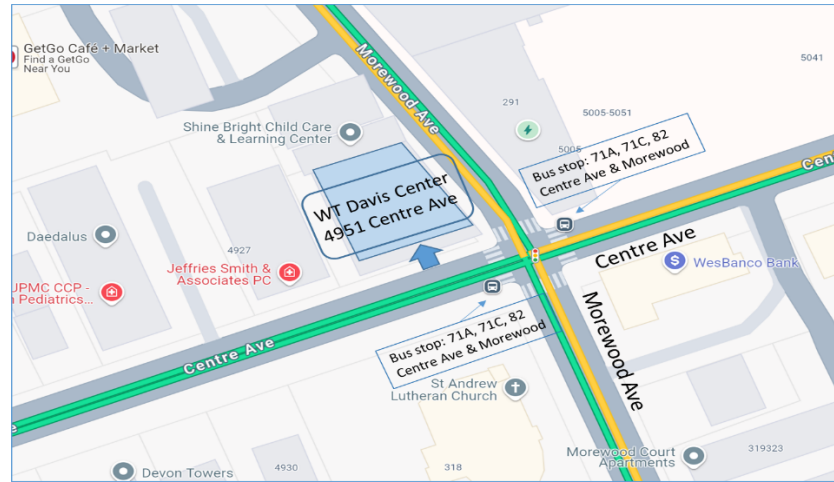

4951 Centre Avenue, Pittsburgh, PA 15213  
(Winchester Thurston School Davis Center)

대중교통 Public Transportation

71A, 71C, 82번 버스 Centre Ave & Morewood 정류장에서 하차 하십시오.

주차 Own Car

Street parking을 하십시오. 주말시간은 무료입니다.