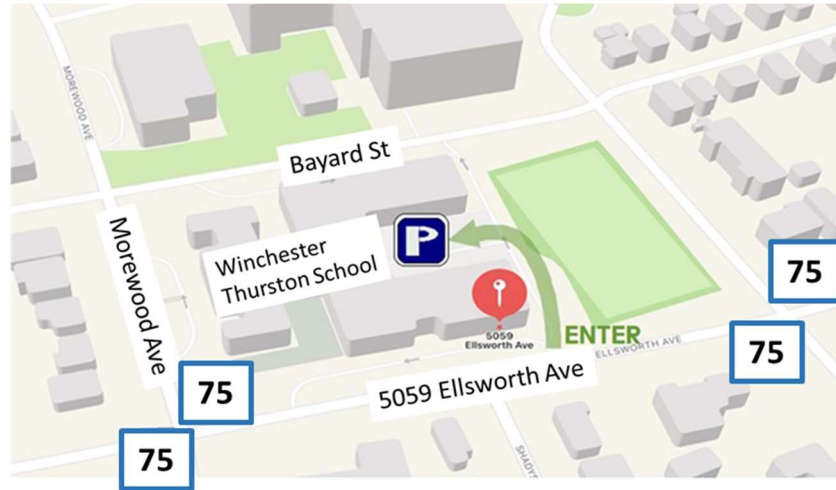

성찬식: 6월 2일

오늘 주일 예배중 성찬식이 있습니다.

'순별 말씀나눔' 방학:

6월 한달간 방학에 들어갑니다. 자유롭게 친교하시기 바랍니다.

7월 첫주부터 다시 모입니다.

주중 기도 모임:

수요 성령 기도회: 매주 수요일 저녁 8시

금향로 기도회: 매주 금요일 오전 10시. 문의: 김민주 권사님

사역 내용	대표자
순모임 및 소그룹 연결 및 안내	김홍구 장로
선교 및 지역봉사	이근상 장로
교회 봉사 지원 및 안내	박근재 집사
증보기도 요청	김민주 권사
미디어, 홈페이지 관리	박근재 집사
찬양팀	김종오 집사
새가족 등록 및 정착 도움	진유경 권사
청년부 인도 및 안내	윤주흥 집사

주일예배 주소

SUNDAY WORSHIP SERVICE ADDRESS

5059 Ellsworth Avenue, Pittsburgh, PA 15213

대중교통 Public Transportation

75번 버스 Ellsworth Ave & Amberson 정류장에서 하차 하십시오.

자가용 Own Car

건물 부지 내 일방통행이오니 주차 진입로 확인에 유의 하십시오.

기타 교통수단 Other Transportation

'라이드 신청'과 '상담과 기도'가 필요하신 경우 아래 연락처를 이용하여 신청하여 주시면 됩니다.

연락처 Contact address

- mypkpc.office@gmail.com
- https://cspkpc.org
- PKPC피츠버그 한인 장로교회
- band.us/@pkpc(너른마당)·band.us/@qtpkpc(말씀묵상)
- facebook.com/groups/1561351627340919
- pkpc_community
- @CommunityPkpc