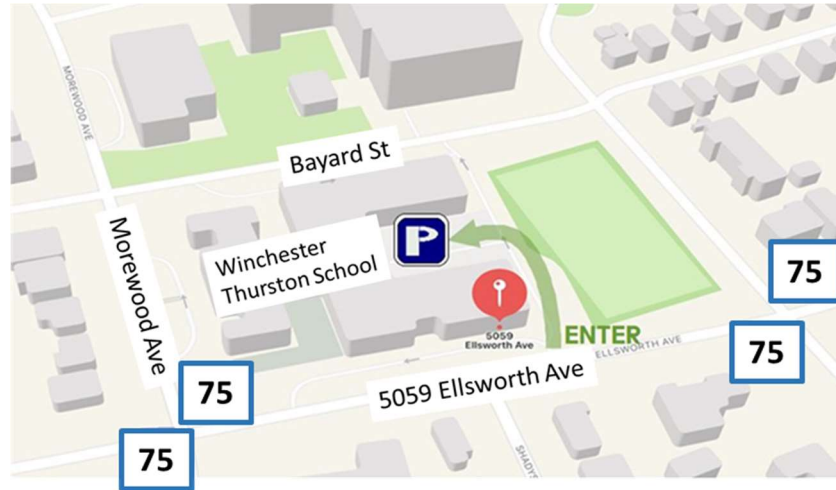

**슬리퍼리락 대학교 심포니 오케스트라 공연 (정유나집사 지휘)**

일시: 4월 29일 7:30 PM. 장소 : Miller Auditorium & Performing Arts Center.

102 Maltby Ave, Slippery Rock, PA 16057. 문의: 정유나집사.

공연 당일 오전까지 참석 여부를 알려 주시면 초청 티켓을 준비해 줄수 있습니다. 기도 부탁드립니다.

**5059 Ellsworth Avenue, Pittsburgh, PA 15213**

**대중교통 Public Transportation**

75번 버스 **Ellsworth Ave & Amberson 정류장**에서 하차 하십시오.

**자가용 Own Car**

건물 부지 내 일방통행이오니 주차 진입로 확인에 유의 하십시오.

**기타 교통수단 Other Transportation**