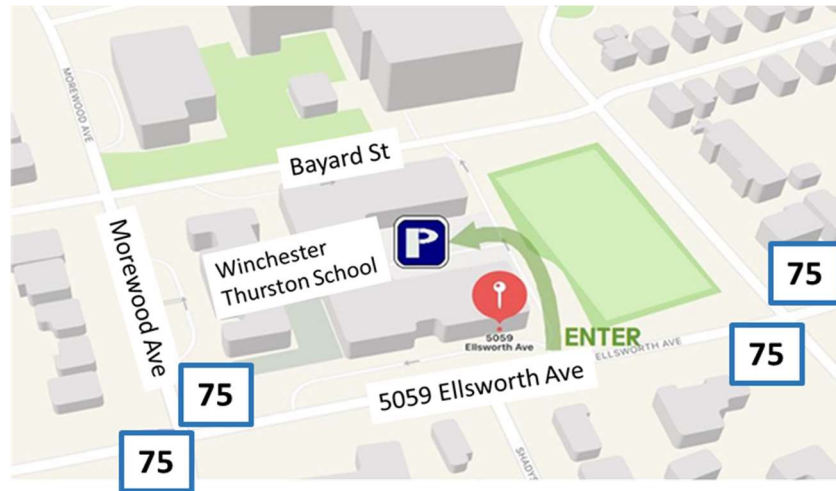

주일예배 주소

SUNDAY WORSHIP SERVICE ADDRESS

5059 Ellsworth Avenue, Pittsburgh, PA 15213

대중교통 Public Transportation

75번 버스 **Ellsworth Ave & Amberson 정류장**에서 하차 하십시오.

자가용 Own Car

건물 부지 내 일방통행이오니 주차 진입로 확인에 유의 하십시오.