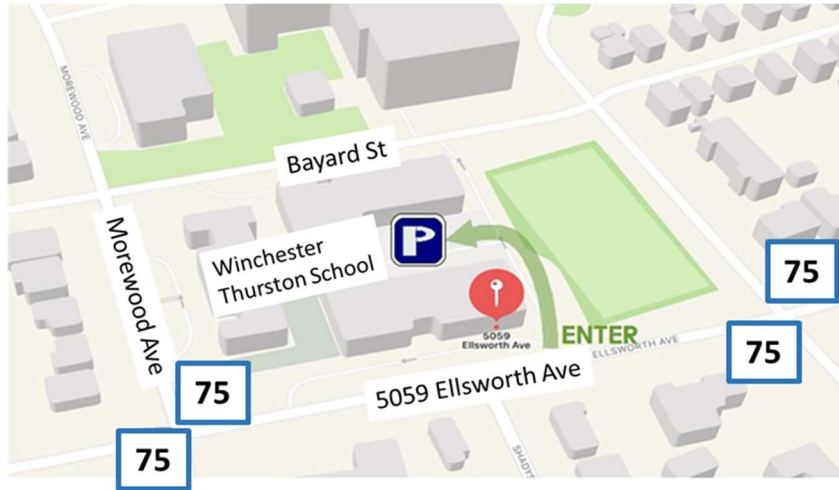

주일예배 주소

SUNDAY WORSHIP SERVICE ADDRESS

5059 Ellsworth Avenue, Pittsburgh, PA 15213

대중교통 Public Transportation

75번 버스 **Ellsworth Ave & Amberson 정류장**에서 하차 하십시오.

자가용 Own Car

건물 부지 내 일방통행이오니 주차 진입로 확인에 유의 하십시오.