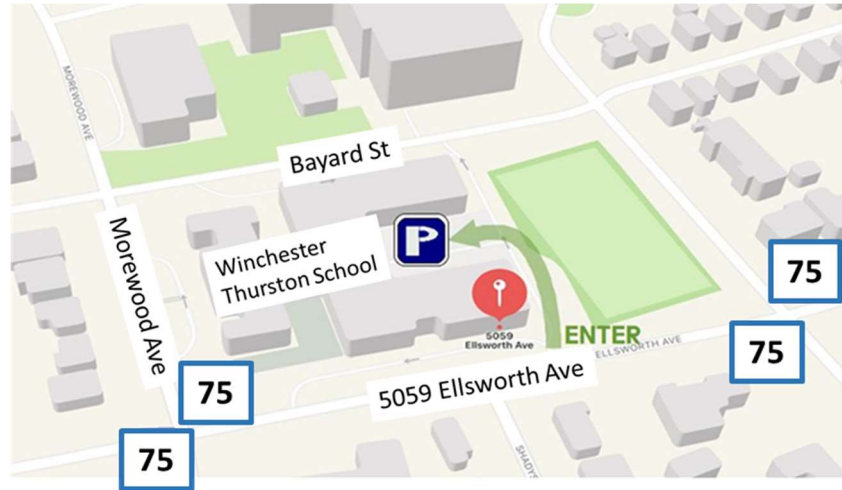

주일예배 주소

SUNDAY WORSHIP SERVICE ADDRESS

5059 Ellsworth Avenue, Pittsburgh, PA 15213

대중교통 Public Transportation

75번 버스 **Ellsworth Ave & Amberson 정류장**에서 하차 하십시오.

자가용 Own Car

건물 부지 내 일방통행이오니 주차 진입로 확인에 유의 하십시오.