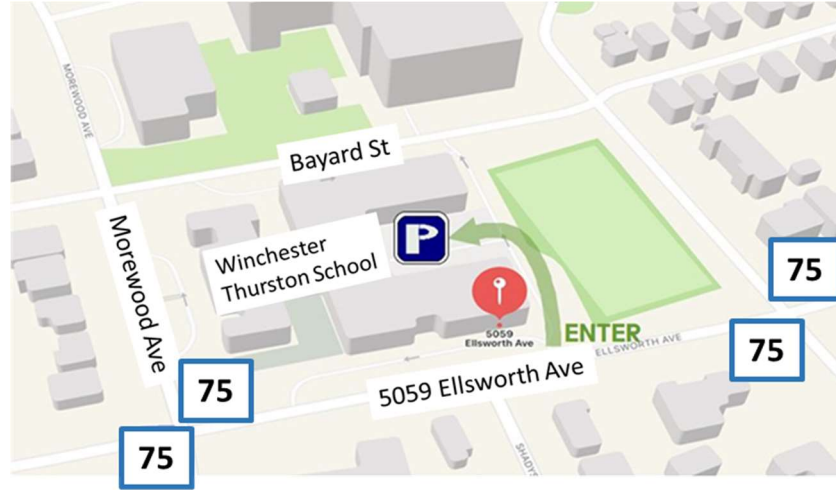

5059 Ellsworth Avenue, Pittsburgh, PA 15213

대중교통 Public Transportation

75번 버스 **Ellsworth Ave & Amberson 정류장**에서 하차 하십시오.

자가용 Own Car

건물 부지 내 일방통행이오니 주차 진입로 확인에 유의 하십시오.

기타 교통수단 Other Transportation

'라이드 신청'과 '상담과 기도'가 필요하신 경우 아래 연락처를 이용하여 신청하여 주시면 됩니다.