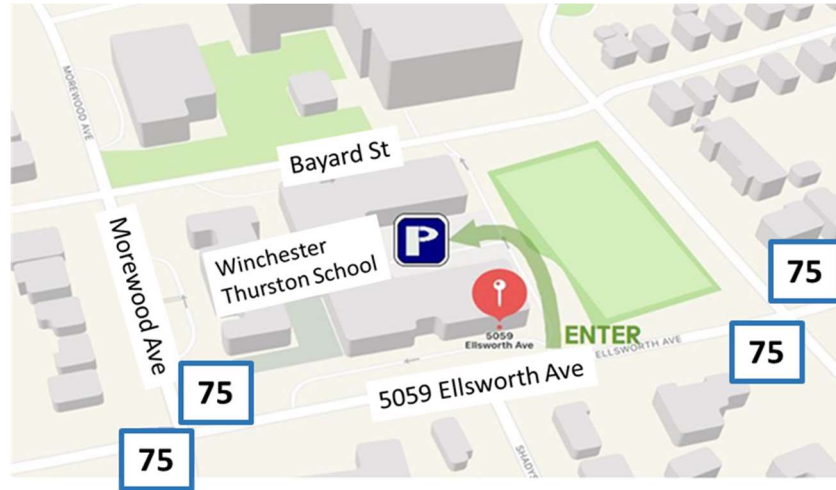

주일예배 주소

SUNDAY WORSHIP SERVICE ADDRESS

5059 Ellsworth Avenue, Pittsburgh, PA 15213

대중교통 Public Transportation

75번 버스 Ellsworth Ave & Amberson 정류장에서 하차 하십시오.

자가용 Own Car

건물 부지 내 일방통행이오니 주차 진입로 확인에 유의 하십시오.

기타 교통수단 Other Transportation