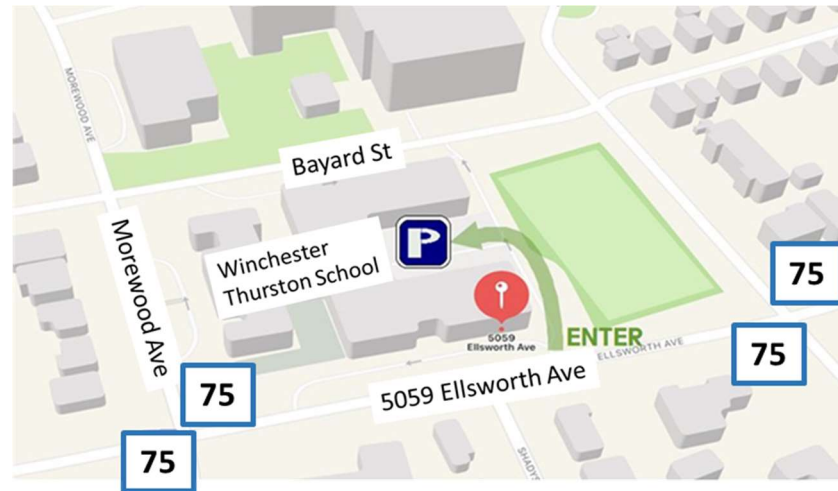

전교인 일일 수련회

10월 14일 토요일 오전 10시 - 오후 5시

장소: Blueberry Hill Park (작년과 동일한 장소)

Direction: 자세한 오시는 길 안내는, 밴드의 너른 마당을 참조해 주시기거나 박근재 집사에게 문의 바랍니다.

수련회 등록: 예배당 입구 테이블에 있는 수련회 등록 양식지에 수련회 참석 여부를 체크해 주십시오.

프로그램:

은혜의 말씀과 기도, 그리고 맛있는 점심 식사와, 레크리에이션, 비전 캐스팅 등, 알차고 즐거운 프로그램들이 준비되어 있으니, 한 분도 빠짐없이 참석해 주시면 감사하겠습니다.

5059 Ellsworth Avenue, Pittsburgh, PA 15213

대중교통 Public Transportation

75번 버스 Ellsworth Ave & Amberson 정류장에서 하차 하십시오.

자가용 Own Car

건물 부지 내 일방통행이오니 주차 진입로 확인에 유의 하십시오.

기타 교통수단 Other Transportation

'라이드 신청'과 '상담과 기도'가 필요하신 경우 아래 연락처를 이용하여 신청하여 주시면 됩니다.