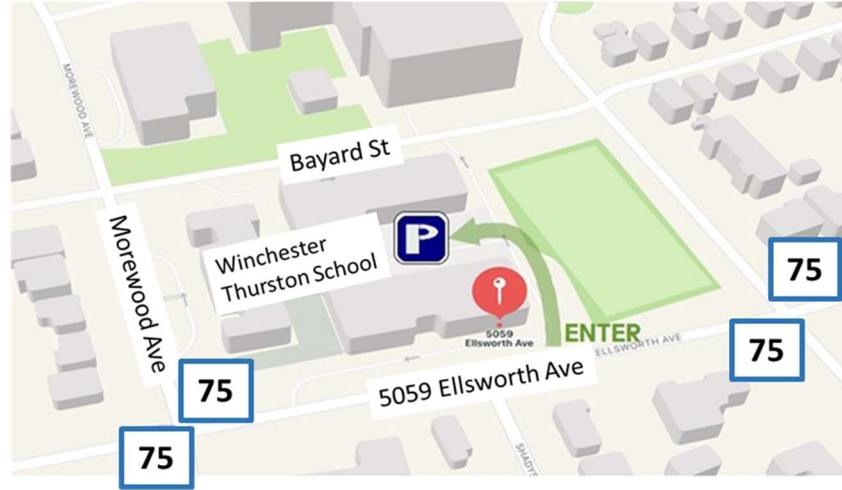

주일예배 주소

SUNDAY WORSHIP SERVICE ADDRESS

5059 Ellsworth Avenue, Pittsburgh, PA 15213

대중교통 Public Transportation

75번 버스 Ellsworth Ave & Amberson 정류장에서 하차 하십시오.

자가용 Own Car

건물 부지 내 일방통행이오니 주차 진입로 확인에 유의 하십시오.

기타 교통수단 Other Transportation