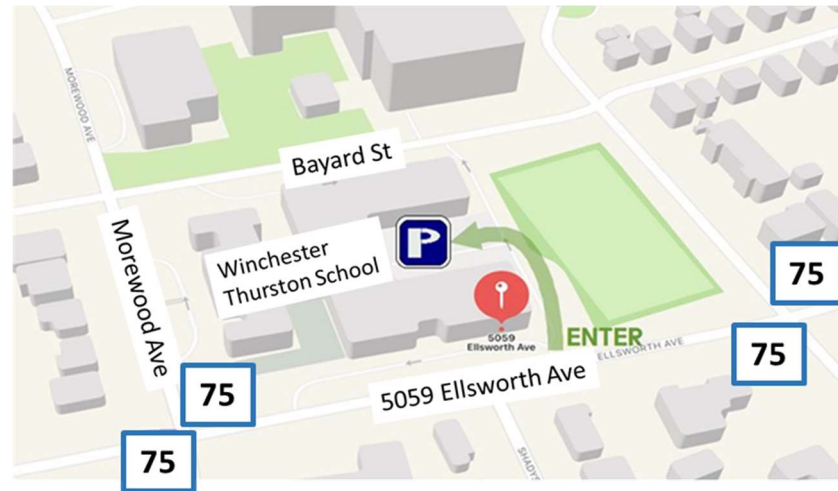

주일예배 주소

SUNDAY WORSHIP SERVICE ADDRESS

5059 Ellsworth Avenue, Pittsburgh, PA 15213

대중교통 Public Transportation

75번 버스 Ellsworth Ave & Amberson 정류장에서 하차 하십시오.

자가용 Own Car

건물 부지 내 일방통행이오니 주차 진입로 확인에 유의 하십시오.

기타 교통수단 Other Transportation