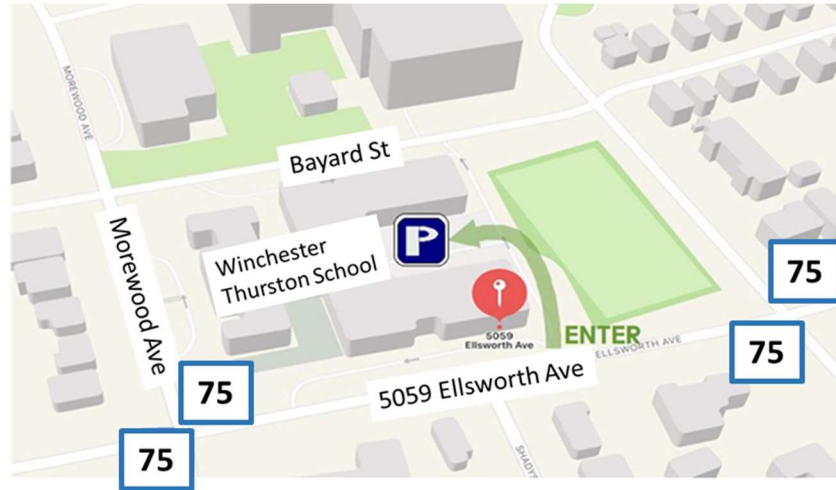

주일예배 주소

SUNDAY WORSHIP SERVICE ADDRESS

5059 Ellsworth Avenue, Pittsburgh, PA 15213

대중교통 Public Transportation

75번 버스 **Ellsworth Ave & Amberson 정류장**에서 하차 하십시오.

자가용 Own Car

건물 부지 내 일방통행이오니 주차 진입로 확인에 유의 하십시오.