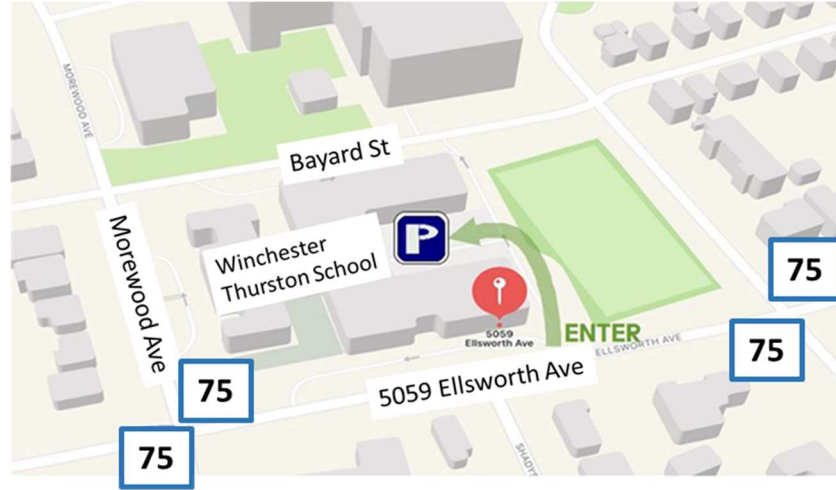

창립기념 주일 예배

10월 1일 주일 예배후 식사가 있습니다.

전교인 일일 수련회

10월 14일 토요일 오전 10시 - 오후 5시  
장소: Blueberry Hill Park (작년과 동일한 장소)

주중 기도 모임

**수요 성령 기도회:** 매주 수요일 저녁 8시

**금향로 기도회:** 매주 금요일 오전 10시

중보기도함을 만들었습니다. 개인 또는 가정의 기도제목을 안내 테이블위에 있는 중보기도함에 넣어주시면 정성껏 기도하겠습니다. 문의: 김민주 권사님

SUNDAY WORSHIP SERVICE ADDRESS

5059 Ellsworth Avenue, Pittsburgh, PA 15213

대중교통 Public Transportation

75번 버스 **Ellsworth Ave & Amberson 정류장**에서 하차 하십시오.

자가용 Own Car

건물 부지 내 일방통행이오니 주차 진입로 확인에 유의 하십시오.

기타 교통수단 Other Transportation