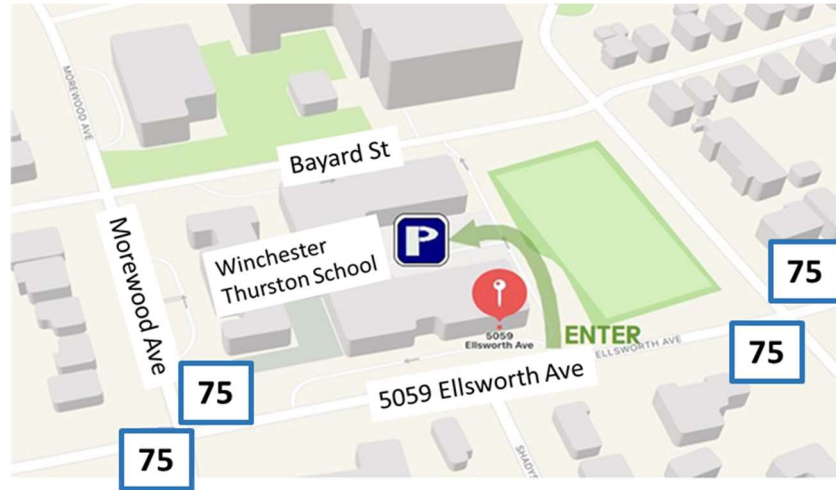

창립기념 주일 예배

10월 1일 주일 예배후 식사가 있습니다.

전교인 일일 수련회

10월 14일 토요일 오전 10시 - 오후 5시
장소: Blueberry Hill Park (작년과 동일한 장소)

청년부 성경공부

매주 목요일 저녁 8시에 김상태목사님의 인도로 모입니다.
문의: 윤주홍집사님

주중 기도 모임

수요 성령 기도회: 매주 수요일 저녁 8시
금향로 기도회: 매주 금요일 오전 10시

주일예배 주소

SUNDAY WORSHIP SERVICE ADDRESS

5059 Ellsworth Avenue, Pittsburgh, PA 15213

대중교통 Public Transportation

75번 버스 **Ellsworth Ave & Amberson 정류장**에서 하차 하십시오.

자가용 Own Car

건물 부지 내 일방통행이오니 주차 진입로 확인에 유의 하십시오.