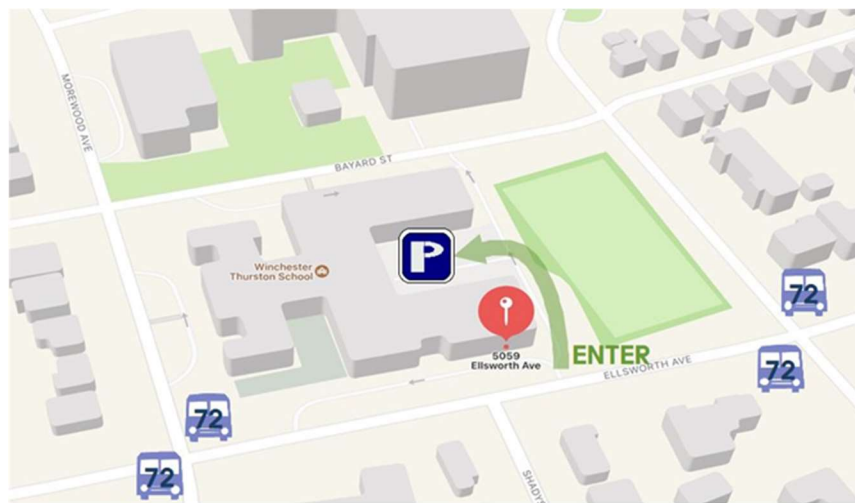

SUNDAY WORSHIP SERVICE ADDRESS

5059 Ellsworth Avenue, Pittsburgh, PA 15213

대중교통 Public Transport

72번 버스 **Ellsworth Ave & Amberson 정류장**에서 하차 하십시오.

자가용 Own Car

건물 부지 내 일방통행이오니 주차 진입로 확인에 유의 하십시오.

기타 교통수단 Other Transportation