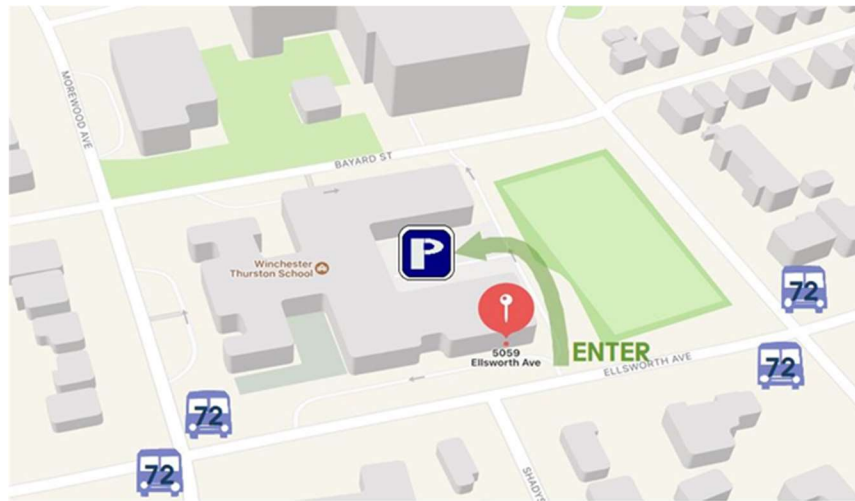

SUNDAY WORSHIP SERVICE ADDRESS

5059 Ellsworth Avenue, Pittsburgh, PA 15213

대중교통 Public Transport

72번 버스 **Ellsworth Ave & Amberson 정류장**에서 하차 하십시오.

자가용 Own Car

건물 부지 내 일방통행이오니 주차 진입로 확인에 유의 하십시오.

기타 교통수단 Other Transportation