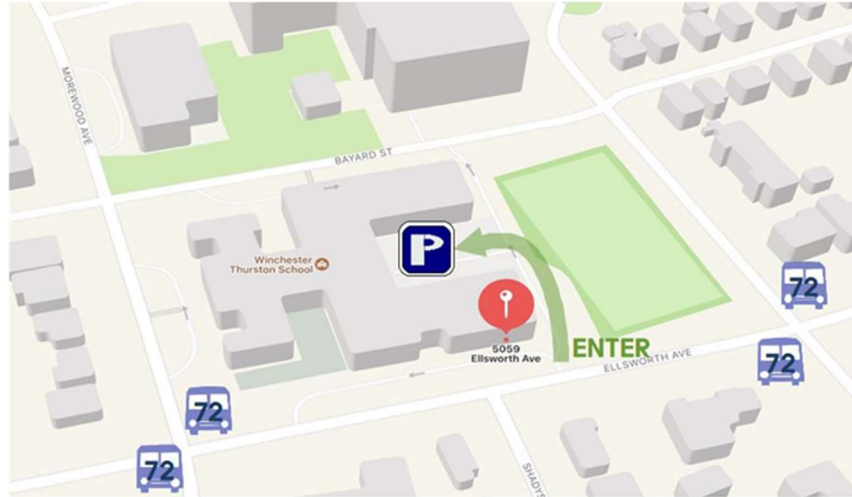

**주일예배 주소**

SUNDAY WORSHIP SERVICE ADDRESS

**5059 Ellsworth Avenue, Pittsburgh, PA 15213**

**대중교통 Public Transport**

72번 버스 **Ellsworth Ave & Amberson 정류장**에서 하차 하십시오.

**자가용 Own Car**

건물 부지 내 일방통행이오니 주차 진입로 확인에 유의 하십시오.