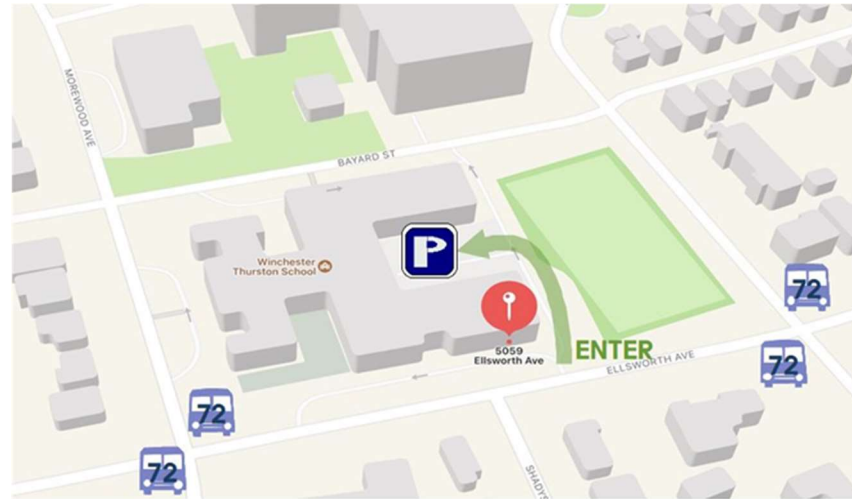

주일예배 주소

SUNDAY WORSHIP SERVICE ADDRESS

5059 Ellsworth Avenue, Pittsburgh, PA 15213

대중교통 Public Transport

72번 버스 **Ellsworth Ave & Amberson 정류장**에서 하차 하십시오.

자가용 Own Car

건물 부지 내 일방통행이오니 주차 진입로 확인에 유의 하십시오.

기타 교통수단 Other Transportation