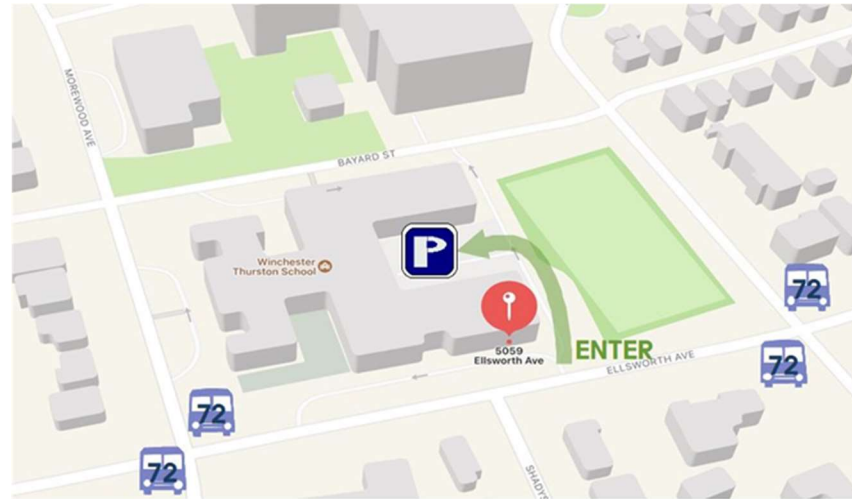

주일예배 주소

SUNDAY WORSHIP SERVICE ADDRESS

5059 Ellsworth Avenue, Pittsburgh, PA 15213

대중교통 Public Transport

72번 버스 Ellsworth Ave & Amberson 정류장에서 하차 하십시오.

자가용 Own Car

건물 부지 내 일방통행이오니 주차 진입로 확인에 유의 하십시오.

기타 교통수단 Other Transportation