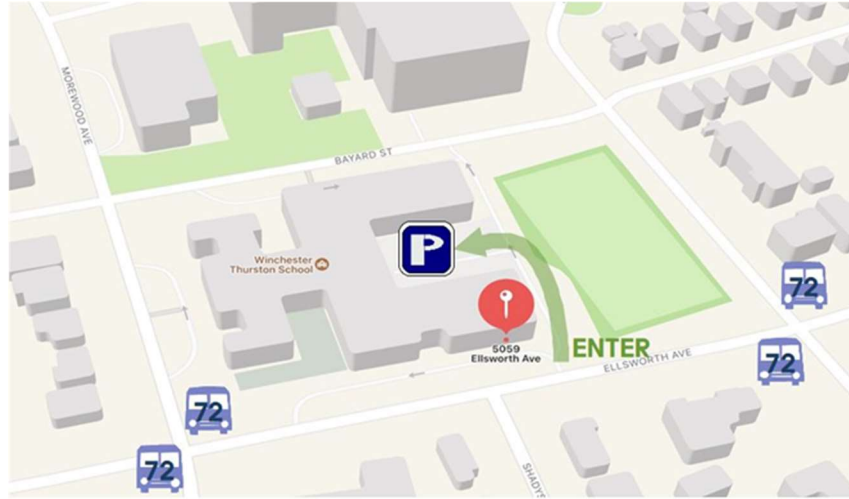

주일예배 주소

SUNDAY WORSHIP SERVICE ADDRESS

5059 Ellsworth Avenue, Pittsburgh, PA 15213

대중교통 Public Transport

72번 버스 Ellsworth Ave & Amberson 정류장에서 하차 하십시오.

자가용 Own Car

건물 부지 내 일방통행이오니 주차 진입로 확인에 유의 하십시오.

기타 교통수단 Other Transportation