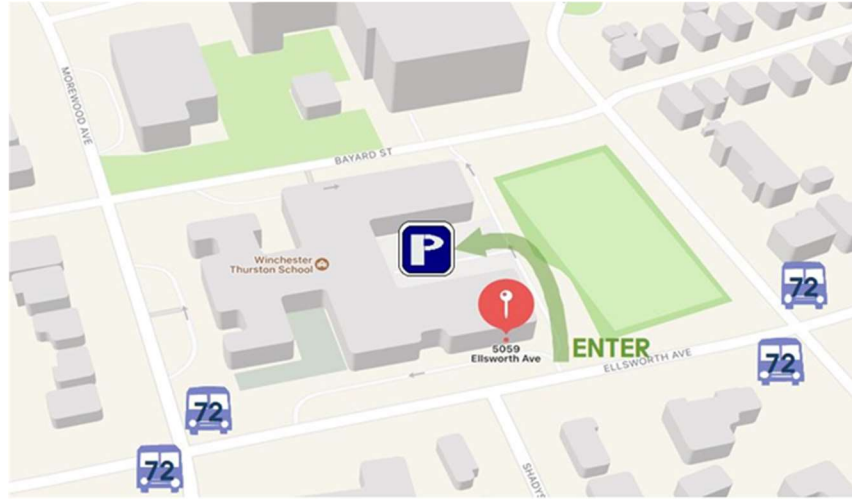

주일예배 주소

SUNDAY WORSHIP SERVICE ADDRESS

5059 Ellsworth Avenue, Pittsburgh, PA 15213

대중교통 Public Transport

72번 버스 **Ellsworth Ave & Amberson 정류장**에서 하차 하십시오.

자가용 Own Car

건물 부지 내 일방통행이오니 주차 진입로 확인에 유의 하십시오.

기타 교통수단 Other Transportation