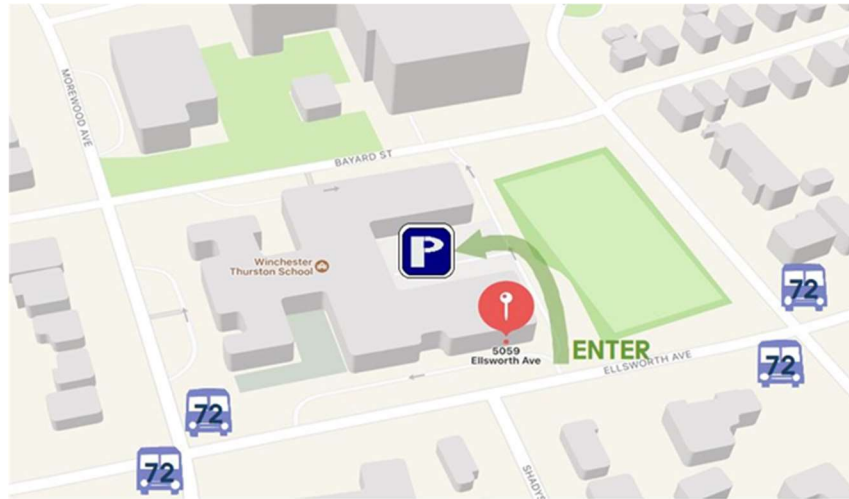

주일예배 주소

SUNDAY WORSHIP SERVICE ADDRESS

5059 Ellsworth Avenue, Pittsburgh, PA 15213

대중교통 Public Transport

72번 버스 **Ellsworth Ave & Amberson 정류장**에서 하차 하십시오.

자가용 Own Car

건물 부지 내 일방통행이오니 주차 진입로 확인에 유의 하십시오.

기타 교통수단 Other Transportation