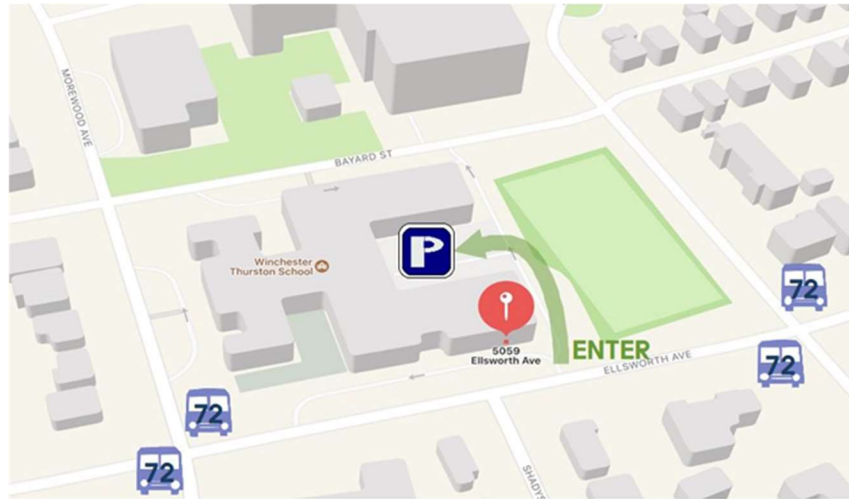

SUNDAY WORSHIP SERVICE ADDRESS

5059 Ellsworth Avenue, Pittsburgh, PA 15213

대중교통 Public Transport

72번 버스 Ellsworth Ave & Amberson 정류장에서 하차 하십시오.

자가용 Own Car

건물 부지 내 일방통행이오니 주차 진입로 확인에 유의 하십시오.

기타 교통수단 Other Transportation