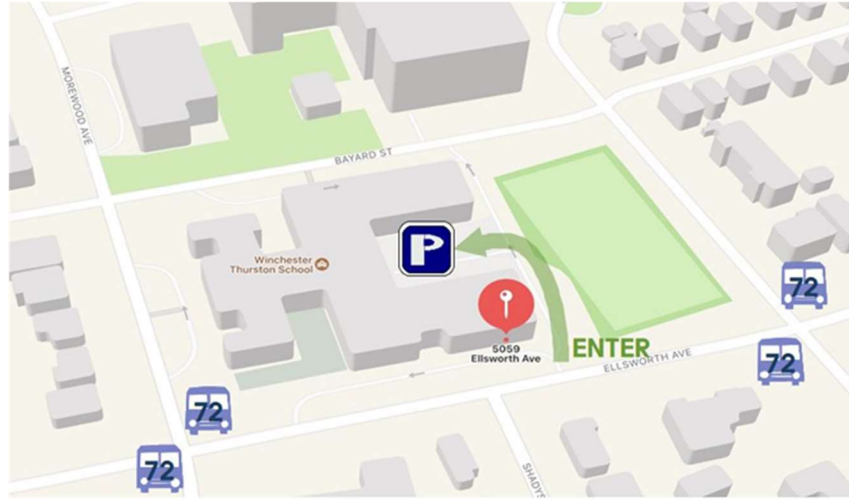

**4월 16일 & 23일 주일예배 장소 변경**

WT 측의 행사로인해, 체육관(강당 맞은편 쪽 Wing)에서 예배드리겠습니다.  
 음향/방송장비 설치등 예배준비를 위해 많은 성도님들의 섬김이 필요합니다.  
 가능하면 일찍 (1 시전까지) 나와주시기 바랍니다.

**섬기는 사람들 Volunteers**

사역 내용	대표자
순모임 및 소그룹 연결 및 안내	김홍구 장로
선교 및 지역봉사	이근상 장로
교회 봉사 지원 및 안내	박근재 집사
중보기도 요청	김민주 권사
미디어, 홈페이지 관리	유동현 집사
찬양팀	김종오 집사
새가족 등록 및 정착 도움	진유경 권사
자녀 신앙교육 안내	이주현 집사
청년부 인도 및 안내	윤주홍 집사

**주일예배 주소**

SUNDAY WORSHIP SERVICE ADDRESS

**5059 Ellsworth Avenue, Pittsburgh, PA 15213**

**대중교통 Public Transport**

72번 버스 **Ellsworth Ave & Amberson 정류장**에서 하차 하십시오.

**자가용 Own Car**

건물 부지 내 일방통행이오니 주차 진입로 확인에 유의 하십시오.