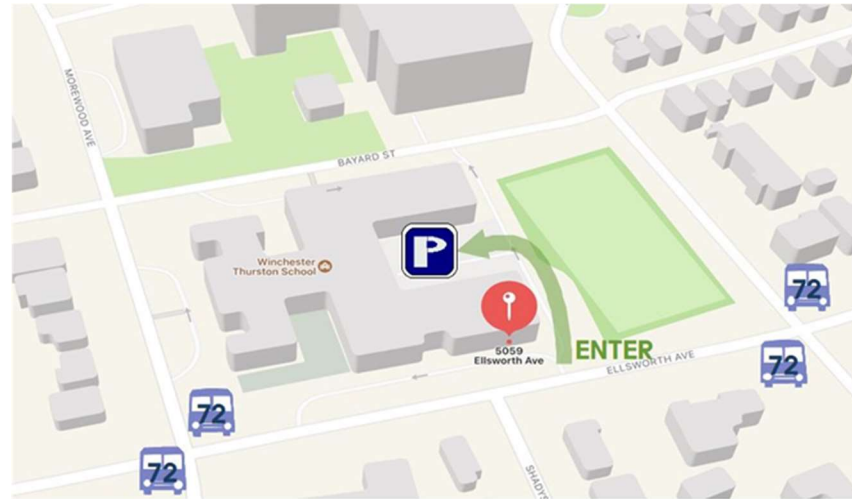

SUNDAY WORSHIP SERVICE ADDRESS

5059 Ellsworth Avenue, Pittsburgh, PA 15213

대중교통 Public Transport

72번 버스 Ellsworth Ave & Amberson 정류장에서 하차 하십시오.

자가용 Own Car

건물 부지 내 일방통행이오니 주차 진입로 확인에 유의 하십시오.

기타 교통수단 Other Transportation