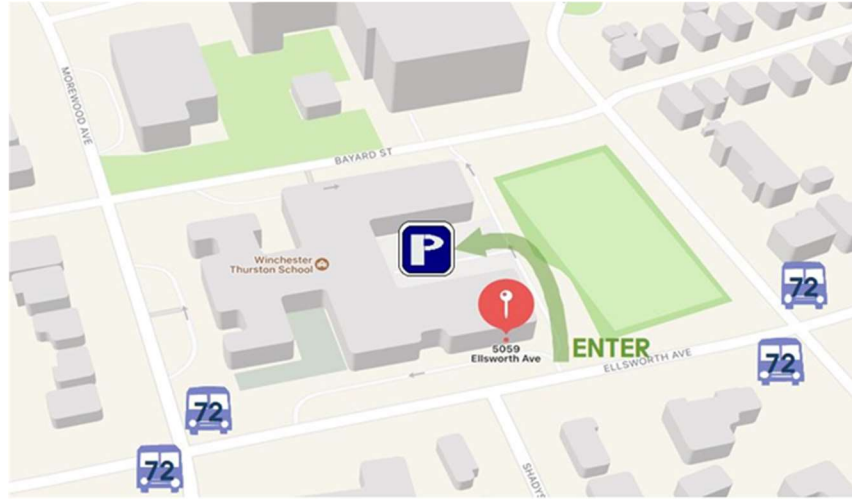

부활주일 피츠버그지역 연합새벽예배

4월 9일(주일) 오전 6시. 장소: 피츠버그 한인중앙교회

섬기는 사람들 Volunteers

사역 내용	대표자
순모임 및 소그룹 연결 및 안내	김홍구 장로
선교 및 지역봉사	이근상 장로
교회 봉사 지원 및 안내	박근재 집사
중보기도 요청	김민주 권사
미디어, 홈페이지 관리	유동현 집사
찬양팀	김종오 집사
새가족 등록 및 정착 도움	진유경 권사
자녀 신앙교육 안내	이주현 집사
청년부 인도 및 안내	윤주흥 집사

주일예배 주소

SUNDAY WORSHIP SERVICE ADDRESS

5059 Ellsworth Avenue, Pittsburgh, PA 15213

대중교통 Public Transport

72번 버스 Ellsworth Ave & Amberson 정류장에서 하차 하십시오.

자가용 Own Car

건물 부지 내 일방통행이오니 주차 진입로 확인에 유의 하십시오.

기타 교통수단 Other Transportation