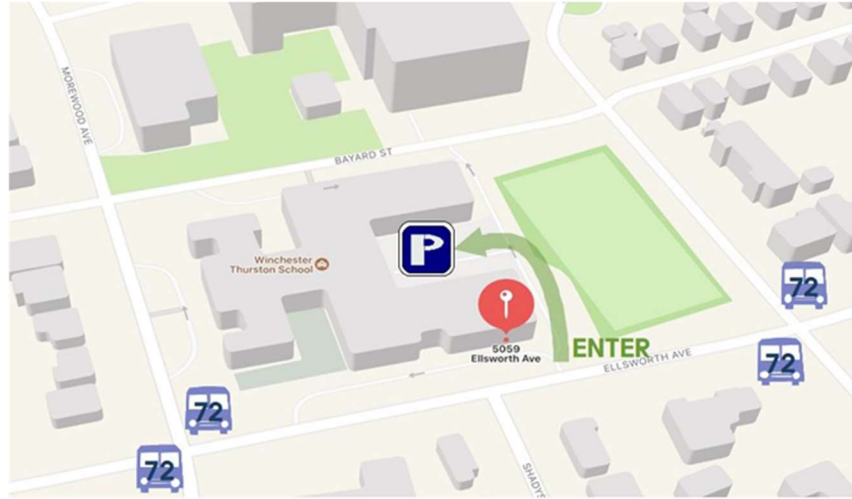

주일예배 주소

SUNDAY WORSHIP SERVICE ADDRESS

5059 Ellsworth Avenue, Pittsburgh, PA 15213

대중교통 Public Transport

72번 버스 Ellsworth Ave & Amberson 정류장에서 하차 하십시오.

자가용 Own Car

건물 부지 내 일방통행이오니 주차 진입로 확인에 유의 하십시오.

기타 교통수단 Other Transportation