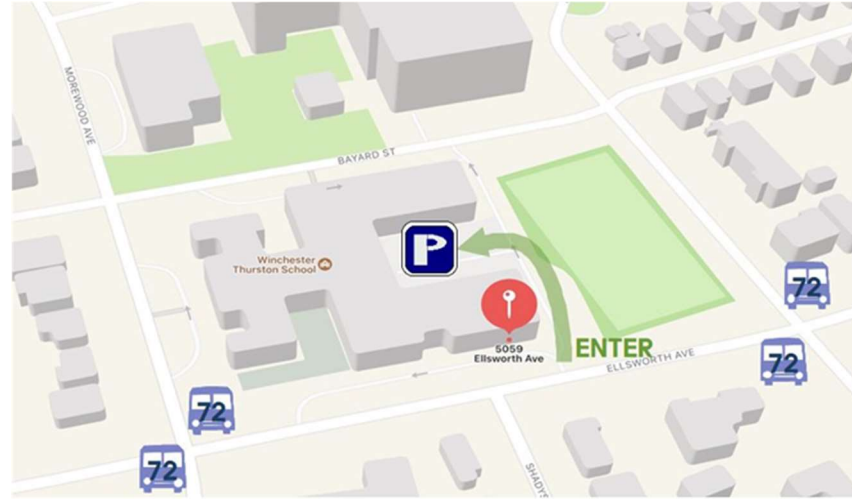

교육 및 문답 일정

- 신청마감 : 3월 19일 (주일)
- 세례, 유아세례, 입교 교육 : 3월 26일(주일) Zoom 오후 5:30
- 세례, 유아세례, 입교 문답 : 4월 2일(주일) Zoom 오후 5:30~7:00

김상태목사님 위임감사예배

4월 16일 주일 예배중 담임목사님 위임식이 있겠습니다.

순회영사 서비스

- 3월 21일(화) 2PM-4PM
- 장소: 한인연합장로교회 (7600 Ross Park Dr, Pgh 15237)
- 예약/문의: 피츠버그한인회 (pittkororg@gmail.com)

SUNDAY WORSHIP SERVICE ADDRESS

5059 Ellsworth Avenue, Pittsburgh, PA 15213

대중교통 Public Transport

72번 버스 Ellsworth Ave & Amberson 정류장에서 하차 하십시오.

자가용 Own Car

건물 부지 내 일방통행이오니 주차 진입로 확인에 유의 하십시오.

기타 교통수단 Other Transportation