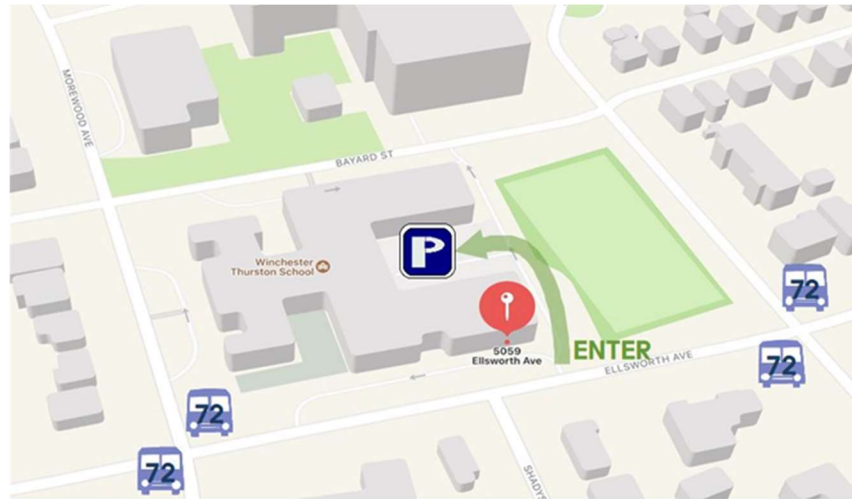

SUNDAY WORSHIP SERVICE ADDRESS

**5059 Ellsworth Avenue, Pittsburgh, PA 15213**

**대중교통 Public Transport**

72번 버스 **Ellsworth Ave & Amberson 정류장**에서 하차 하십시오.

**자가용 Own Car**

건물 부지 내 일방통행이오니 주차 진입로 확인에 유의 하십시오.