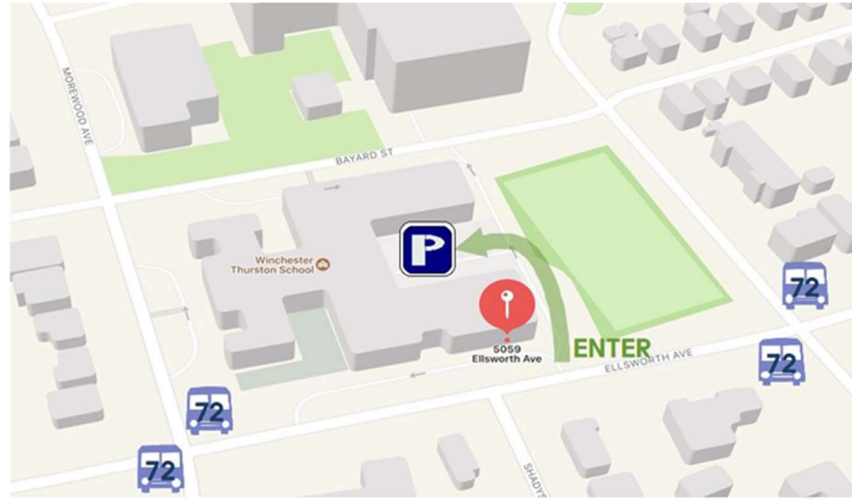

수요 성령 기도회

매주 수요일 저녁 8:00시에 김상태 목사님의 인도로 기도회를 갖습니다. Zoom 링크는 Band 너른마당을 참조하시기 바랍니다.

성찬식

3월 5일 예배중 성찬식이 있습니다.

3.1 절 기념식

2월 25일 토요일 오전 11시에 피츠버그 연합장로교회에서 기념식이 있습니다. 많이 참석하셔서 우리민족의 자랑스러운 유산을 함께 나누시기 바랍니다.

섬기는 사람들 Volunteers

주일예배 주소

SUNDAY WORSHIP SERVICE ADDRESS

5059 Ellsworth Avenue, Pittsburgh, PA 15213

대중교통 Public Transport

72번 버스 Ellsworth Ave & Amberson 정류장에서 하차 하십시오.

자가용 Own Car

건물 부지 내 일방통행이오니 주차 진입로 확인에 유의 하십시오.

기타 교통수단 Other Transportation