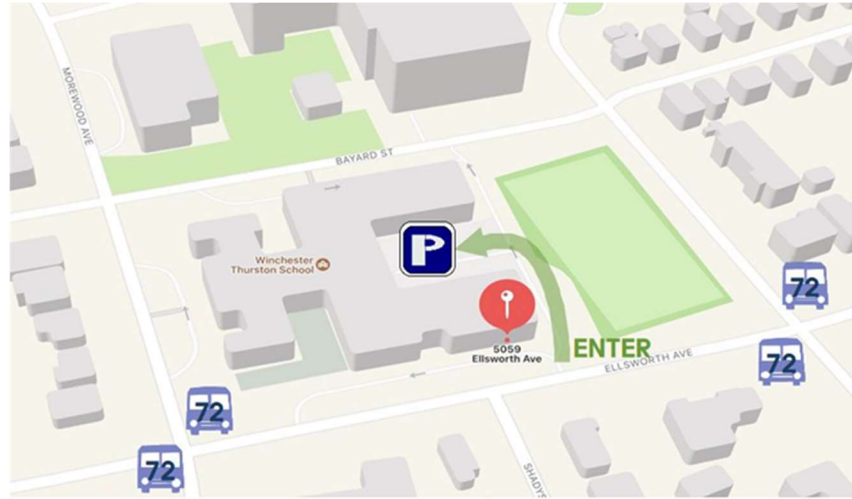

주일예배 주소

SUNDAY WORSHIP SERVICE ADDRESS

5059 Ellsworth Avenue, Pittsburgh, PA 15213

대중교통 Public Transport

72번 버스 Ellsworth Ave & Amberson 정류장에서 하차 하십시오.

자가용 Own Car

건물 부지 내 일방통행이오니 주차 진입로 확인에 유의 하십시오.

기타 교통수단 Other Transportation