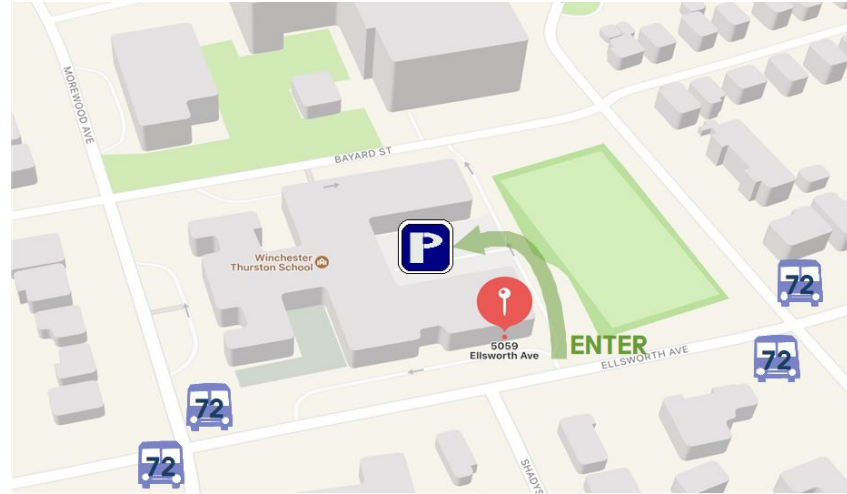

1. 공동의회 공고

- 오늘 주일 예배 직후, 예배처에서 임시 공동의회가 있습니다.
- 교회 등록하신지 6개월 이상 되신 세례 교인은 모두 참석해 주시길 부탁드립니다.
- 임시 공동의회 후 친교실에 다과가 준비됩니다.

2. EECM Annual Coat Drive

- 추운 겨울을 보내게 될 어려운 이웃들을 위해 겨울용 코트를 모아 EECM에 전달하고자 합니다.
- 어른용 코트 (새 옷 혹은 깨끗한 헌 옷)
- 수집 기간: 9-10월
- 문의: 이근상 장로

주일예배 장소

SUNDAY WORSHIP SERVICE ADDRESS

5059 Ellsworth avenue, Pittsburgh, PA

대중교통 Public Transport

72번 버스 'Ellsworth Ave+Amberson 정류장'에서 하차 하십시오.

자가용 Own Car

건물 부지 내 일방통행이오니 주차진입로확인에 유의 하십시오.

기타 교통수단 Other Transportation