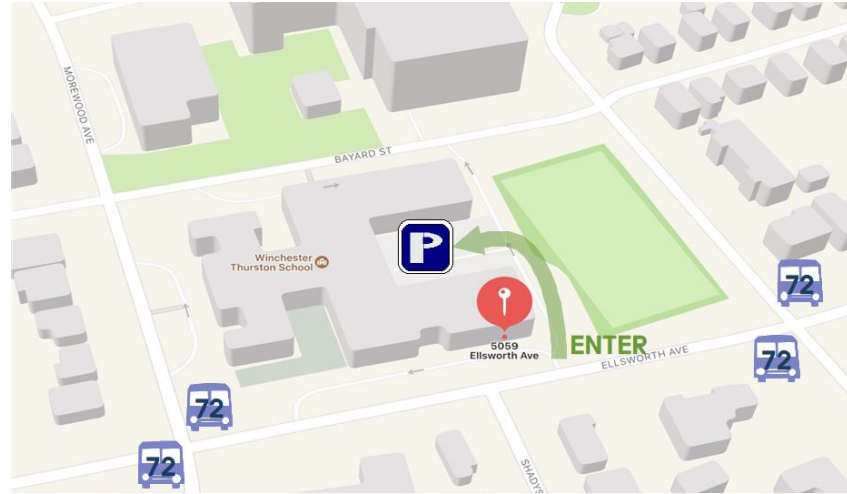

주일예배 장소

SUNDAY WORSHIP SERVICE ADDRESS

5059 Ellsworth avenue, Pittsburgh, PA

대중교통 Public Transport

72번 버스 'Ellsworth Ave+Amberson 정류장'에서 하차 하십시오.

자가용 Own Car

건물 부지 내 일방통행이오니 주차진입로확인에 유의 하십시오.

기타 교통수단 Other Transportation