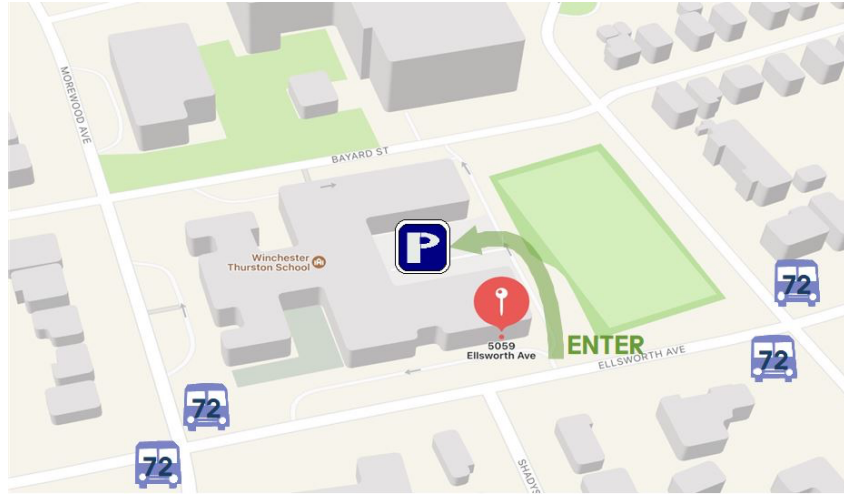

주일예배 장소

SUNDAY WORSHIP SERVICE ADDRESS

5059 Ellsworth avenue, Pittsburgh, PA

대중교통 Public Transport

72번 버스 'Ellsworth Ave+Amberson 정류장'에서 하차 하십시오.

자가용 Own Car

건물 부지 내 일방통행이오니 주차진입로확인에 유의 하십시오.

기타 교통수단 Other Transportation